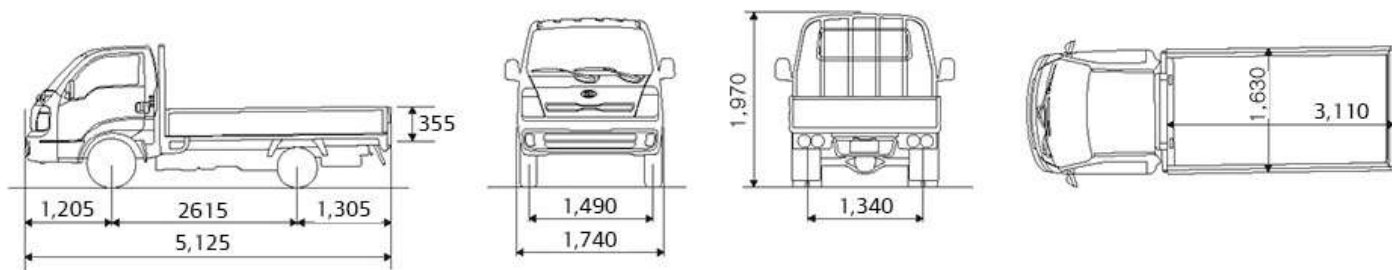

Dimensões

REDE DE ASSISTÊNCIA

MAPUTO

Intercar (Sede)
Av. de Angola, nº 2379,
Tel. (+258) 21 465 150
Email: vendas@intercar.co.mz

Express Service
Rua dos desportistas, Edifício JAT6
Tel. (+258) 85 36 55 27
Email: rececao@intercar.co.mz

BEIRA

Noauto, Lda
Talhão 30, zona industrial do Vaz / CASQUINHA
Tel. (+258) 86 67 02 551
Email: noautolda@gmail.com