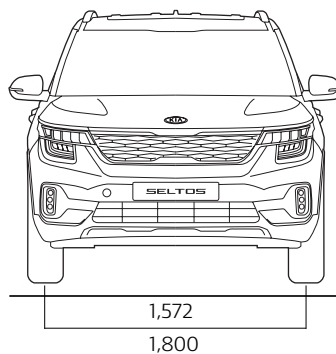

DIMENSÕES

REDE DE ASSISTÊNCIA:

MAPUTO

Intercar (Sede)

Av. de Angola, nº 2379,

Tel. (+258) 21 465 150

Email: vendas@intercar.co.mz

Express Service

Rua dos desportistas, Edifício JAT6

Tel. (+258) 85 36 55 27

Email: rececao@intercar.co.mz

BEIRA

Noauto, Lda

Talhão 30, zona industrial do Vaz / CASQUINHA

Tel. (+258) 86 67 02 551

Email: noautolda@gmail.com