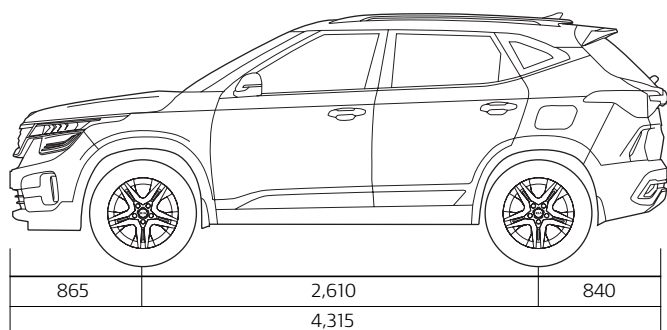

DIMENSÕES

REDE DE ASSISTÊNCIA:

MAPUTO

Intercar (Sede)

Av. de Angola, nº 2379,

Tel. (+258) 21 465 150

Email: vendas@intercar.co.mz

Express Service

Rua dos desportistas, Edifício JAT6

Tel. (+258) 85 36 55 27

Email: rececao@intercar.co.mz

BEIRA

Noauto, Lda

Talhão 30, zona industrial do Vaz / CASQUINHA

Tel. (+258) 86 67 02 551

Email: noautolda@gmail.com