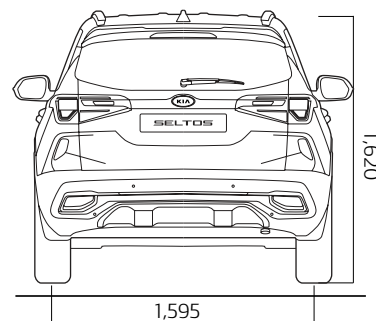

DIMENSÕES

REDE DE ASSISTÊNCIA:

MAPUTO

Intercar (Sede)

Av. de Angola, nº 2379,

Tel. (+258) 21 465 150

Email: vendas@intercar.co.mz

Express Service

Rua dos desportistas, Edifício JAT6

Tel. (+258) 85 36 55 27

Email: rececao@intercar.co.mz

BEIRA

Noauto, Lda

Talhão 30, zona industrial do Vaz / CASQUINHA

Tel. (+258) 86 67 02 551

Email: noautolda@gmail.com